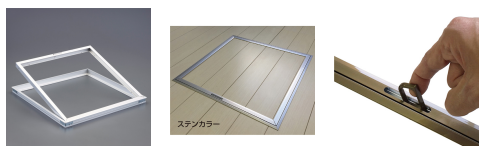

品番 : EA997LE-12

品名 : 460x460x24.5mm 床下点検口(ステンカラー)

販売価格	6,070円(税抜) / 6,677円(税込)		
カタログ価格	6,070円(税抜) / 6,677円(税込)		
在庫数	最新在庫: 14 (2026/05/04 12:05現在)		
商品入数	1	販売単位	個
カタログページ	0041ページ		

仕様

サイズ(mm)	460×460×24.5	カラー	ステンカラー
材質	外枠・内枠:アルミ押出し 取手:亜鉛ダイカスト	付属品	外枠固定用ねじ×8個、内枠組立用ねじ×2個、内フタ取付用ねじ×8個
回転取手が枠に内蔵されており、取付の作業が不要で、見た目にもスッキリします。			
460角			