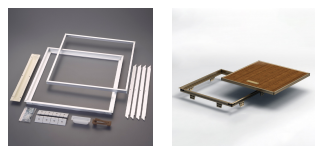

品番：EA997LF-14

品名：460x460x11.5mm 床下点検口(シルバー)

販売価格	4,100円(税抜) / 4,510円(税込)		
カタログ価格	4,100円(税抜) / 4,510円(税込)		
在庫数	最新在庫: 9 (2026/04/09 15:31現在)		
商品入数	1	販売単位	個
カタログページ	0041ページ		

#### 仕様

サイズ(mm)	460×460	カラー	シルバー
枠の幅	外枠:11.5mm 内枠:10.5mm	材質	アルミ(アルマイト処理)
付属品	取っ手、補強材、プラ受け、床材押え材		
460角			
室内用			
従来型を進化させ、よりスピーディーな施工を実現。さらに安定性・強度性をUPした床下点検口。			
プラ受けは左右自在にスライドできるので、誤った位置にビス打ちしても再設置できます。			
※15mm厚床材の場合、そのままご使用していただけますが、15mm厚未満の床材の場合は、15mm厚になるよう捨貼り等で調整してください。			
※フタは付いていません。			