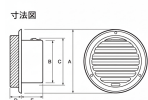

品番 : EA997ME-1

品名 : 97-111mm 丸型が ーリ(強制給排気口用/SUS)

販売価格	1,620円(税抜) / 1,782円(税込)		
カタログ価格	1,620円(税抜) / 1,782円(税込)		
在庫数	最新在庫: 1 (2026/06/10 23:05現在)		
商品入数	1	販売単位	個
カタログページ	0039ページ		

仕様

メーカー	宇佐美工業	型番	UK-SBV100B-MG
適用パイプ内径	φ97~111mm	相当開口面積	47.15cm ²
材質	本体・ガラリ板:SUS304	仕上	メタリックグレー塗装
外壁用			
強制給排気口			
内向きガラリの為、施工位置が低い場合でも安全です。			
ビス脱着式の為、メンテナンスが容易にできます。			