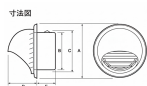

品番 : EA997ME-12

品名 : 145-160mm 丸型が ーリ(強制給排気口用/フード付)

販売価格	3,610円(税抜) / 3,971円(税込)		
カタログ価格	3,610円(税抜) / 3,971円(税込)		
在庫数	最新在庫: 1 (2026/04/09 16:41現在)		
商品入数	1	販売単位	個
カタログページ	0039ページ		

仕様

メーカー	宇佐美工業	型番	UK-GZV150S-MG
適用パイプ内径	145~160mm	相当開口面積	137.92cm ²
材質	・フード:SUS316 ・本体、ガ ーリ板:SUS304	仕上	メタリックグレー塗装
溶接組立式			
外壁用 強制給排気口			
雨や雪の侵入を防ぐフードには、耐食性に優れたSUS316を採用			