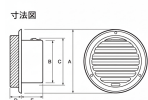

品番：EA997ME-2

品名：145-160mm 丸型が ーリ(強制給排気口用/SUS)

販売価格	3,280円(税抜) / 3,608円(税込)		
カタログ価格	3,280円(税抜) / 3,608円(税込)		
在庫数	最新在庫: 1 (2026/04/26 02:45現在)		
商品入数	1	販売単位	個
カタログページ	0039ページ		

仕様

メーカー	宇佐美工業	型番	UK-SBV150B-MG
適用パイプ内径	φ145~160mm	相当開口面積	91.24cm ²
材質	本体・ガラリ板:SUS304	仕上	メタリックグレー塗装
外壁用			
強制給排気口			
内向きガラリの為、施工位置が低い場合でも安全です。			
ビス脱着式の為、メンテナンスが容易にできます。			