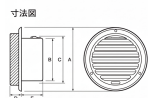

品番：EA997ME-2

品名：145-160mm 丸型が ーリ(強制給排気口用/SUS)

販売価格	3,280円(税抜) / 3,608円(税込)		
カタログ価格	3,280円(税抜) / 3,608円(税込)		
在庫数	最新在庫: 1 (2026/06/10 21:40現在)		
商品入数	1	販売単位	個
カタログページ	0039ページ		

仕様

メーカー	宇佐美工業	型番	UK-SBV150B-MG
適用パイプ内径	φ145~160mm	相当開口面積	91.24cm ²
材質	本体・ガラリ板:SUS304	仕上	メタリックグレー塗装
外壁用			
強制給排気口			
内向きガラリの為、施工位置が低い場合でも安全です。			
ビス脱着式の為、メンテナンスが容易にできます。			