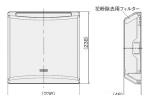

品番：EA997MJ-12A

品名：238x238mm 換気口用フィルター換気カバー

販売価格	3,400円(税抜) / 3,740円(税込)		
カタログ価格	3,400円(税抜) / 3,740円(税込)		
在庫数	最新在庫: 0 (2026/06/28 22:34現在)		
商品入数	1	販売単位	PK
カタログページ			

#### 仕様

メーカー	ナスタ(Nasta)	型番	KS-8690PFA-SG
適用サイズ	角型: 205×40mm 丸型: φ213×40mm	サイズ	238×46×238(H)mm
材質	ASA樹脂	重量	280g

既設の屋内換気口にかぶせるように取り付けるだけで、外からのホコリや花粉等をカットします。

ほこりや花粉などを約80%除去(スギ花粉ならば90%以上除去)フィルター付き

吹き込みを抑える開閉機能付きで、台風などの強風の時、カバーを外して逆に取り付けるだけで安心します。