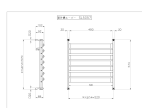

品番：EA997MZ-21

品名：550x102x574mm 室外機ルーバー

販売価格	10,100円(税抜) / 11,110円(税込)		
カタログ価格	10,100円(税抜) / 11,110円(税込)		
在庫数	最新在庫: 6 (2026/04/04 17:28現在)		
商品入数	1	販売単位	個
カタログページ	0042ページ		

カタログ訂正 26/01/26 サイズの訂正。誤:560x102x574mm 正:550(W)×92~102(D)×574(H)mm (9049 No.57)

仕様

メーカー	タカラ産業	型番	SL5057
用途	室外機の排気方向調節	サイズ	550(W)×92~102(D)×574(H)mm
材質	アルミ、ステンレス、PVC・PP・ASA樹脂	重量	900g

縦方向・横方向に取付け可能

室外機の風向きを変え、ショートサーキットの防止に役立ちます。

株式会社エスコ

大阪府大阪市西区立売堀3丁目8番14号 06-6532-6226(代表)

© 2018 ESCO Co.,Ltd.