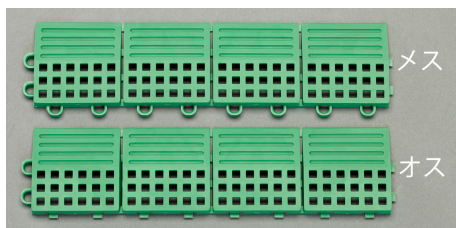

品番：EA997RB-603

品名：75x300mm [EA997RB-601用]中心ち(雄)

販売価格	720円(税抜) / 792円(税込)		
カタログ価格	720円(税抜) / 792円(税込)		
在庫数	最新在庫: 0 (2026/07/06 19:00現在)		
商品入数	1	販売単位	枚
カタログページ			

仕様

メーカー	テラモト	型番	MR-009-193-1
用途	EA997RB-601用中心ち	材質	TPO樹脂、導電材
マット表面は格子形状になっているので、スリッパを防ぎ、転倒防止効果があります。			
サイズ	75×300mm	厚み	13.5mm
接続	オス		