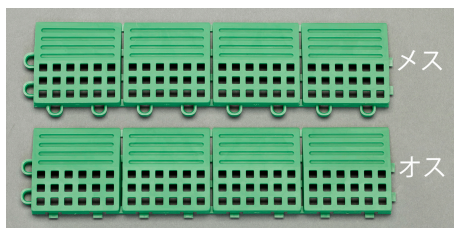

品番：EA997RB-604

品名：75x300mm [EA997RB-601用]中心ち(雌)

販売価格	720円(税抜) / 792円(税込)		
カタログ価格	720円(税抜) / 792円(税込)		
在庫数	最新在庫: 0 (2026/07/06 19:00現在)		
商品入数	1	販売単位	枚
カタログページ			

仕様

メーカー	テラモト	型番	MR-009-194-1
用途	EA997RB-601用中心ち	材質	TPO樹脂、導電材
マット表面は格子形状になっているので、スリップを 방지、転倒防止効果があります。			
サイズ	75×300mm	厚み	13.5mm
接続	メス		