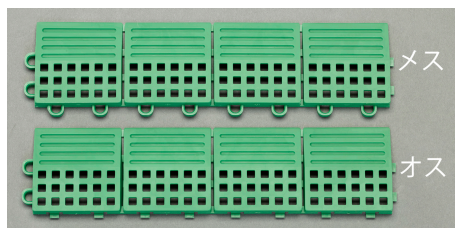

品番：EA997RB-604

品名：75x300mm [EA997RB-601用]中心ち(雌)

販売価格	720円(税抜) / 792円(税込)		
カタログ価格	720円(税抜) / 792円(税込)		
在庫数	最新在庫: 0 (2026/07/06 19:55現在)		
商品入数	1	販売単位	枚
カタログページ			

#### 仕様

メーカー	テラモト	型番	MR-009-194-1
用途	EA997RB-601用中心ち	材質	TPO樹脂、導電材
マット表面は格子形状になっているので、スリップを 방지、転倒防止効果があります。			
サイズ	75×300mm	厚み	13.5mm
接続	メス		