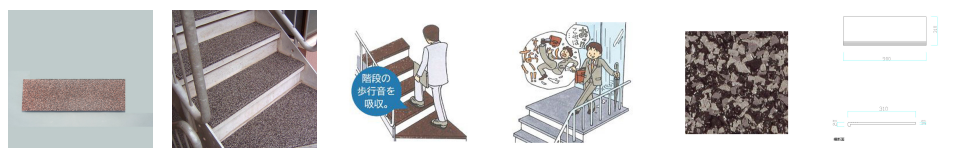

品番：EA997RC-61

品名：310x900mm/10mm ノンスリップ° マット(階段用・ブラウン)

販売価格	8,840円(税抜) / 9,724円(税込)		
カタログ価格	8,840円(税抜) / 9,724円(税込)		
在庫数	最新在庫: 4 (2026/04/09 16:35現在)		
商品入数	1	販売単位	枚
カタログページ	1421ページ		

仕様

メーカー	ミヅシマ工業	型番	498-0014
用途	公共施設、歩道橋等の外部階段・通路などに	幅	310mm
長さ	900mm	厚み	10mm
段鼻	20mm	材質	合成ゴム
カラー	ブラウン	重量	約2.7kg