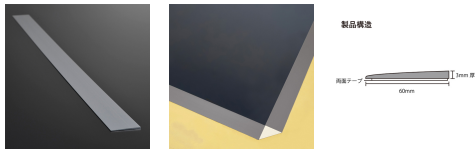

品番：EA997RE-86

品名：900x60mm 粘着マット用アルミスロープ° (3mm厚用)

販売価格	4,800円(税抜) / 5,280円(税込)		
カタログ価格	4,800円(税抜) / 5,280円(税込)		
在庫数	最新在庫: 0 (2026/04/24 01:53現在)		
商品入数	1	販売単位	枚
カタログページ			

**カタログ訂正** 25/01/23 画像の訂正。誤:ブラック、正:シルバー(9025 No.56)

仕様

メーカー	エクシール	型番	MAT3-SLA09
サイズ(mm)	900×60	厚み(mm)	3
材質	アルミ	色	シルバー

両面テープで必要な部分のみ設置できます。

床とマットの段差を解消し引っ掛かりを防ぐことで、マット端面の破損のリスクを軽減します。

軽くて丈夫なアルミ製です。

台車などでマットの上を通過する際、床とマットの段差を解消します。

台車やリフト等でマットを通る方におすすめです。

代替品