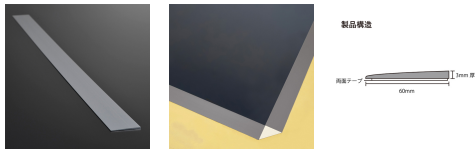

品番：EA997RE-87

品名：1200x60mm 粘着マット用アルミスロープ

販売価格	6,400円(税抜) / 7,040円(税込)		
カタログ価格	6,400円(税抜) / 7,040円(税込)		
在庫数	最新在庫: 0 (2026/04/24 00:34現在)		
商品入数	1	販売単位	枚
カタログページ			

カタログ訂正 25/01/23 画像の訂正。誤:ブラック、正:シルバー(9025 No.56)

仕様

メーカー	エクシール	型番	MAT3-SLA12
サイズ(mm)	1200×60	厚み(mm)	3
材質	アルミ	色	シルバー

両面テープで必要な部分のみ設置できます。

床とマットの段差を解消し引っ掛かりを防ぐことで、マット端面の破損のリスクを軽減します。

軽くて丈夫なアルミ製です。

台車などでマットの上を通過する際、床とマットの段差を解消します。

台車やリフト等でマットを通る方におすすめです。

代替品