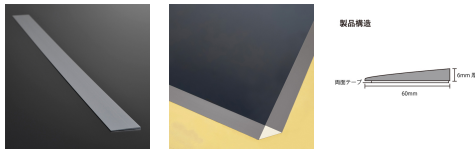

品番：EA997RE-88

品名：900x60mm 粘着マット用アルミスロープ°

販売価格	8,000円(税抜) / 8,800円(税込)		
カタログ価格	8,000円(税抜) / 8,800円(税込)		
在庫数	最新在庫: 0 (2026/04/24 01:53現在)		
商品入数	1	販売単位	枚
カタログページ			

カタログ訂正 25/01/23 画像の訂正。誤:ブラック、正:シルバー(9025 No.56)

仕様

メーカー	エクシール	型番	MAT6-SLA09
サイズ(mm)	900×60	厚み(mm)	6
材質	アルミ	色	シルバー

両面テープで必要な部分のみ設置できます。

床とマットの段差を解消し引っ掛かりを防ぐことで、マット端面の破損のリスクを軽減します。

軽くて丈夫なアルミ製です。

台車などでマットの上を通過する際、床とマットの段差を解消します。

台車やリフト等でマットを通る方におすすめです。

代替品