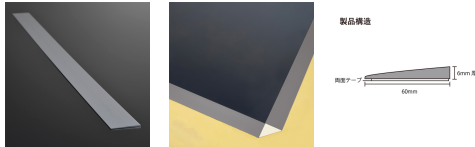

品番：EA997RE-89

品名：1200x60mm 粘着マット用アルミスロープ

販売価格	10,000円(税抜) / 11,000円(税込)		
カタログ価格	10,000円(税抜) / 11,000円(税込)		
在庫数	最新在庫: 0 (2026/04/24 01:53現在)		
商品入数	1	販売単位	枚
カタログページ			

カタログ訂正 25/01/23 画像の訂正。誤:ブラック、正:シルバー(9025 No.56)

仕様

メーカー	エクシール	型番	MAT6-SLA12
サイズ(mm)	1200×60	厚み(mm)	6
材質	アルミ	色	シルバー

- 両面テープで必要な部分のみ設置できます。
- 床とマットの段差を解消し引っ掛かりを防ぐことで、マット端面の破損のリスクを軽減します。
- 軽くて丈夫なアルミ製です。
- 台車などでマットの上を通過する際、床とマットの段差を解消します。
- 台車やリフト等でマットを通る方におすすめです。