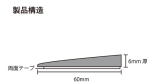

品番：EA997RE-89A

品名：1200x60mm 粘着マット用アルミスローフ° (6mm厚用)

販売価格	10,000円(税抜) / 11,000円(税込)		
カタログ価格	10,000円(税抜) / 11,000円(税込)		
在庫数	最新在庫: 10 (2026/04/25 17:29現在)		
商品入数	1	販売単位	枚
カタログページ	0697ページ2029ページ		

仕様

メーカー	エクシール	型番	CO00-40005
サイズ(mm)	1200×60	厚み(mm)	6
材質	アルミ	色	シルバー

両面テープで必要な部分のみ設置できます。

床とマットの段差を解消し引っ掛かりを防ぐことで、マット端面の破損のリスクを軽減します。

軽くて丈夫なアルミ製です。

台車などでマットの上を通過する際、床とマットの段差を解消します。

台車やリフト等でマットを通る方におすすめです。

株式会社エスコ

大阪府大阪市西区立売堀3丁目8番14号 06-6532-6226(代表)

© 2018 ESCO Co.,Ltd.