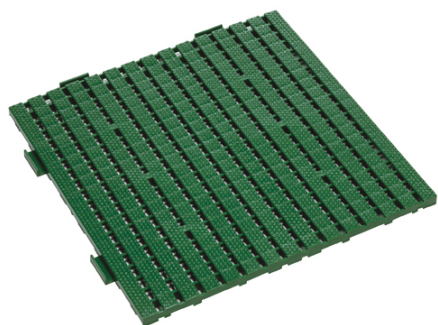

品番：EA997RJ-312

品名：600x600x25mm すのこ(組立式/グリーン)

販売価格	4,730円(税抜) / 5,203円(税込)		
カタログ価格	4,730円(税抜) / 5,203円(税込)		
在庫数	最新在庫: 2 (2025/07/02 05:13現在)		
商品入数	1	販売単位	枚
カタログページ	2076ページ		

組み立ての簡単な60cm角タイプなので、効率良く広範囲の設置が可能

仕様

メーカー	テラモト	型番	MR-091-070-7
用途	プール、倉庫、冷凍庫、通路、出入口、屋上、ベランダなどに	サイズ(mm)	600×600
厚み(mm)	25	カラー	グリーン
材質	ポリエチレン(再生樹脂)	重量(kg)	2.2

滑りにくいノンスリップ形状で広い面積もすぐ施工できる600mm角の大型スノコ。

耐久性に優れ、湿気を防止します。

冷凍庫での使用も可能。

通気性も高く、防湿用床材にも適しています。