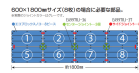

品番：EA997RJ-34

品名：297x 444mm すのこ(プラスチック製/グレー)

販売価格	2,220円(税抜) / 2,442円(税込)		
カタログ価格	2,220円(税抜) / 2,442円(税込)		
在庫数	最新在庫: 8 (2026/04/27 05:51現在)		
商品入数	1	販売単位	枚
カタログページ	2028ページ		

丈夫で割れにくく、ジョイントが可能で様々なサイズに組み立てできます

仕様

メーカー	テラモト	型番	MR-095-010-5
サイズ(mm)	297×444	厚み(mm)	50
カラー	グレー	材質	本体:ポリプロピレン(再生樹脂) ジョイント:ポリプロピレン・合成ゴム
表面	ノンスリップ形状	重量	約770g
用途	学校・幼稚園・工場・倉庫等の渡り廊下、ロッカールーム、洗面所、下足所に		

環境配慮商品

塩ビ不使用

再生素材

防災番号:EN010051

製品重量の95%を再生素材使用