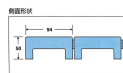

品番：EA997RJ-34

品名：297x 444mm すのこ(プラスチック製/グレー)

販売価格	2,220円(税抜) / 2,442円(税込)		
カタログ価格	2,220円(税抜) / 2,442円(税込)		
在庫数	最新在庫: 8 (2026/04/27 05:51現在)		
商品入数	1	販売単位	枚
カタログページ	2028ページ		

丈夫で割れにくく、ジョイントが可能で様々なサイズに組み立てできます

仕様

メーカー	テラモト	型番	MR-095-010-5
サイズ(mm)	297×444	厚み(mm)	50
カラー	グレー	材質	本体:ポリプロピレン(再生樹脂) ジョイント:ポリプロピレン・合成ゴム
表面	ノンスリップ形状	重量	約770g
用途	学校・幼稚園・工場・倉庫等の渡り廊下、ロッカールーム、洗面所、下足所に		

環境配慮商品

塩ビ不使用

再生素材

防災番号:EN010051

製品重量の95%を再生素材使用