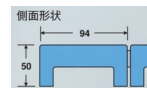

品番：EA997RJ-34

品名：297x 444mm すのこ(プラスチック製/グレー)

販売価格	2,220円(税抜) / 2,442円(税込)		
カタログ価格	2,220円(税抜) / 2,442円(税込)		
在庫数	最新在庫: 8 (2026/04/27 05:51現在)		
商品入数	1	販売単位	枚
カタログページ	2028ページ		

丈夫で割れにくく、ジョイントが可能で様々なサイズに組み立てできます

仕様

メーカー	テラモト	型番	MR-095-010-5
サイズ(mm)	297×444	厚み(mm)	50
カラー	グレー	材質	本体:ポリプロピレン(再生樹脂) ジョイント:ポリプロピレン・合成ゴム
表面	ノンスリップ形状	重量	約770g
用途	学校・幼稚園・工場・倉庫等の渡り廊下、ロッカールーム、洗面所、下足所に		

環境配慮商品

塩ビ不使用

再生素材

防災番号:EN010051

製品重量の95%を再生素材使用