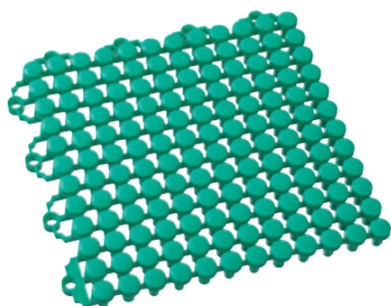

品番：EA997RJ-41

品名：150x 150mm すのこ(プラスチック製/グリーン)

販売価格	225円(税抜) / 248円(税込)		
カタログ価格	225円(税抜) / 248円(税込)		
在庫数	最新在庫: 1,016 (2026/04/04 16:04現在)		
商品入数	1	販売単位	枚
カタログページ	2028ページ		

細かいピッチ(間隔)で切ることができ、つなぎ目が目立たずすっきり美しく仕上がります

仕様

メーカー	テラモト	型番	MR-089-072-1
カラー	緑	材質	ポリエチレン(再生樹脂)
サイズ	150×150×16mm	重量	約79g(1㎡につき約3.5kg)
用途	ロッカー、シャワー室などに	入数	1枚
15cm角タイプ			
屋内専用			
環境配慮商品			
塩ビ不使用			
再生素材			
専用のふちはありません。			
無理に引っ張るとつなぎ目が切れる場合があります。			
細かいピッチ(間隔)で切ることができ、つなぎ目が目立たずすっきり美しく仕上がります。			
重みを分散する構造なので、丈夫でへたりにくくなっています。			
防災EN00052			