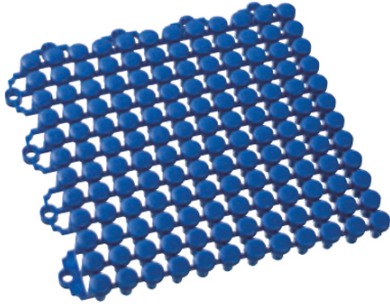

品番：EA997RJ-42

品名：150x 150mm すのこ(プラスチック製/ブルー)

販売価格	225円(税抜) / 248円(税込)		
カタログ価格	225円(税抜) / 248円(税込)		
在庫数	最新在庫: 124 (2026/04/04 17:20現在)		
商品入数	1	販売単位	枚
カタログページ	2028ページ		

細かいピッチ(間隔)で切ることができ、つなぎ目が目立たずすっきり美しく仕上がります

仕様

メーカー	テラモト	型番	MR-089-072-3
カラー	青	材質	ポリエチレン(再生樹脂)
サイズ	150×150×16mm	重量	約79g(1㎡につき約3.5kg)
用途	ロッカー、シャワー室などに	入数	1枚
15cm角タイプ			
屋内専用			
環境配慮商品			
塩ビ不使用			
再生素材			
専用のふちはありません。			
無理に引っ張るとつなぎ目が切れる場合があります。			
細かいピッチ(間隔)で切ることができ、つなぎ目が目立たずすっきり美しく仕上がります。			
重みを分散する構造なので、丈夫でへたりにくくなっています。			
防災EN00052			