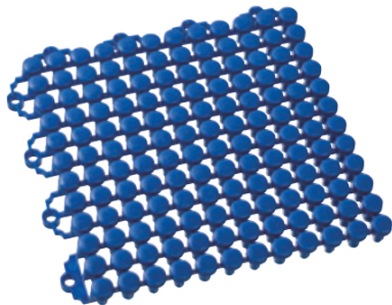

品番：EA997RJ-42

品名：150x 150mm すのこ(プラスチック製/ブルー)

販売価格	225円(税抜) / 248円(税込)		
カタログ価格	225円(税抜) / 248円(税込)		
在庫数	最新在庫: 124 (2026/04/04 16:09現在)		
商品入数	1	販売単位	枚
カタログページ	2028ページ		

細かいピッチ(間隔)で切ることができ、つなぎ目が目立たずすっきり美しく仕上がります

#### 仕様

メーカー	テラモト	型番	MR-089-072-3
カラー	青	材質	ポリエチレン(再生樹脂)
サイズ	150×150×16mm	重量	約79g(1㎡につき約3.5kg)
用途	ロッカー、シャワー室などに	入数	1枚
15cm角タイプ			
屋内専用			
環境配慮商品			
塩ビ不使用			
再生素材			
専用のふちはありません。			
無理に引っ張るとつなぎ目が切れる場合があります。			
細かいピッチ(間隔)で切ることができ、つなぎ目が目立たずすっきり美しく仕上がります。			
重みを分散する構造なので、丈夫でへたりにくくなっています。			
防災EN00052			