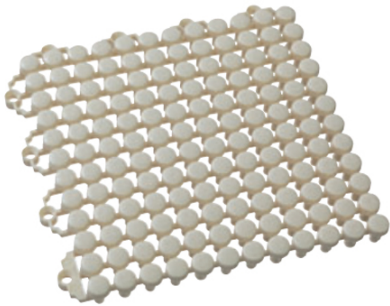

品番：EA997RJ-44

品名：150x 150mm すのこ(プラスチック製/アイボリー)

販売価格	225円(税抜) / 248円(税込)		
カタログ価格	225円(税抜) / 248円(税込)		
在庫数	最新在庫: 69 (2026/04/04 16:09現在)		
商品入数	1	販売単位	枚
カタログページ	2028ページ		

細かいピッチ(間隔)で切ることができ、つなぎ目が目立たずすっきり美しく仕上がります

### 仕様

メーカー	テラモト	型番	MR-089-072-7
カラー	アイボリー	材質	ポリエチレン(再生樹脂)
サイズ	150×150×16mm	重量	約79g(1㎡につき約3.5kg)
用途	ロッカー、シャワー室などに	入数	1枚

15cm角タイプ

屋内専用

環境配慮商品

塩ビ不使用

再生素材

専用のふちはありません。

無理に引っ張るとつなぎ目が切れる場合があります。

細かいピッチ(間隔)で切ることができ、つなぎ目が目立たずすっきり美しく仕上がります。

重みを分散する構造なので、丈夫でへたりにくくなっています。

防災EN00052

商品がかたく一度連結させると、取り外しが難しく破損する恐れがあるのでご注意ください。

**株式会社エスコ**

大阪府大阪市西区立売堀3丁目8番14号 06-6532-6226(代表)

© 2018 ESCO Co.,Ltd.