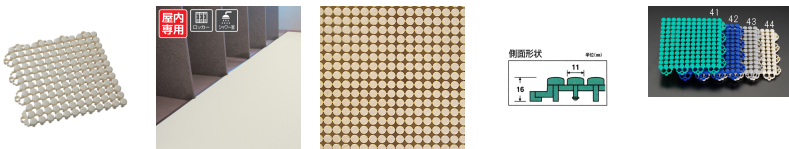

品番：EA997RJ-44

品名：150x 150mm すのこ(プラスチック製/アイボリー)

販売価格	225円(税抜) / 248円(税込)		
カタログ価格	225円(税抜) / 248円(税込)		
在庫数	最新在庫: 69 (2026/04/04 16:09現在)		
商品入数	1	販売単位	枚
カタログページ	2028ページ		

細かいピッチ(間隔)で切ることができ、つなぎ目が目立たずすっきり美しく仕上がります

### 仕様

メーカー	テラモト	型番	MR-089-072-7
カラー	アイボリー	材質	ポリエチレン(再生樹脂)
サイズ	150×150×16mm	重量	約79g(1㎡につき約3.5kg)
用途	ロッカー、シャワー室などに	入数	1枚

15cm角タイプ

屋内専用

環境配慮商品

塩ビ不使用

再生素材

専用のふちはありません。

無理に引っ張るとつなぎ目が切れる場合があります。

細かいピッチ(間隔)で切ることができ、つなぎ目が目立たずすっきり美しく仕上がります。

重みを分散する構造なので、丈夫でへたりにくくなっています。

防災EN00052

商品がかたく一度連結させると、取り外しが難しく破損する恐れがあるのでご注意ください。

**株式会社エスコ**

大阪府大阪市西区立売堀3丁目8番14号 06-6532-6226(代表)

© 2018 ESCO Co.,Ltd.