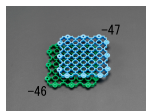

品番：EA997RJ-46

品名：150x 150mm すのこ(プラスチック製/緑)

販売価格	255円(税抜) / 281円(税込)		
カタログ価格	255円(税抜) / 281円(税込)		
在庫数	最新在庫: 215 (2026/04/12 03:59現在)		
商品入数	1	販売単位	個
カタログページ	2028ページ		

通気性が良く土砂が下に抜けるのでお手入れがとても簡単です

仕様

メーカー	テラモト	型番	MR-061-072-1
材質	特殊ポリエチレン	サイズ	150×150mm
厚み	約12mm	重量	約56g(1㎡につき約2.5kg)
カラー	緑	用途	トイレ、通路、出入口など

水気の多い所にぴったり敷き詰められます。

塩ビ不使用

防災仕様

15cm角タイプ

専用ふちはありません。

防災EO800119

通気性が良く土砂が下に抜けるのでお手入れがとても簡単です。

商品がかたく一度連結させると、取り外しが難しく破損する恐れがあるのでご注意ください。