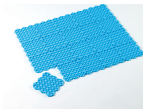

品番：EA997RJ-47

品名：150x 150mm すのこ(プラスチック製/青)

販売価格	255円(税抜) / 281円(税込)		
カタログ価格	255円(税抜) / 281円(税込)		
在庫数	最新在庫: 20 (2026/04/12 05:35現在)		
商品入数	1	販売単位	個
カタログページ	2028ページ		

通気性が良く土砂が下に抜けるのでお手入れがとても簡単です

仕様

メーカー	テラモト	型番	MR-061-072-3
材質	特殊ポリエチレン	サイズ	150×150mm
厚み	約12mm	重量	約56g(1㎡につき約2.5kg)
カラー	青	用途	トイレ、通路、出入口など

水気の多い所にぴったり敷き詰められます。

塩ビ不使用

防災仕様

15cm角タイプ

専用ふちはありません。

防災EO800119

通気性が良く土砂が下に抜けるのでお手入れがとても簡単です。

商品がかたく一度連結させると、取り外しが難しく破損する恐れがあるのでご注意ください。