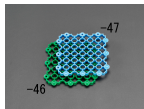

品番：EA997RJ-47

品名：150x 150mm すのこ(プラスチック製/青)

販売価格	255円(税抜) / 281円(税込)		
カタログ価格	255円(税抜) / 281円(税込)		
在庫数	最新在庫: 20 (2026/04/12 05:35現在)		
商品入数	1	販売単位	個
カタログページ	2028ページ		

通気性が良く土砂が下に抜けるのでお手入れがとても簡単です

仕様

メーカー	テラモト	型番	MR-061-072-3
材質	特殊ポリエチレン	サイズ	150×150mm
厚み	約12mm	重量	約56g(1㎡につき約2.5kg)
カラー	青	用途	トイレ、通路、出入口など

水気の多い所にぴったり敷き詰められます。

塩ビ不使用

防災仕様

15cm角タイプ

専用ふちはありません。

防災EO800119

通気性が良く土砂が下に抜けるのでお手入れがとても簡単です。

商品がかたく一度連結させると、取り外しが難しく破損する恐れがあるのでご注意ください。