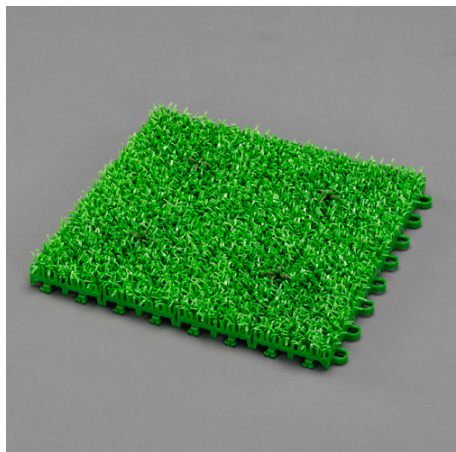

品番：EA997RK-40

品名：300x300mm 業務用人工芝

|         |                               |      |   |
|---------|-------------------------------|------|---|
| 販売価格    | 1,180円(税抜) / 1,298円(税込)       |      |   |
| カタログ価格  | 1,180円(税抜) / 1,298円(税込)       |      |   |
| 在庫数     | 最新在庫: 44 (2026/04/11 02:27現在) |      |   |
| 商品入数    | 1                             | 販売単位 | 枚 |
| カタログページ | 2027ページ                       |      |   |

のり貼り不要でかんたんに施工できる、国産製品で品質本位の人工芝

### 仕様

|            |                                   |     |              |
|------------|-----------------------------------|-----|--------------|
| メーカー       | テラモト                              | 型番  | MR-001-378-1 |
| 材質         | 特殊配合EVA樹脂(エチレン・酢酸ビニール共重合体)、特殊放電加工 | 名称  | 本体           |
| サイズ(タテ×ヨコ) | 300×300mm                         | 厚み  | 約28mm        |
| 重量         | 約380g                             | カラー | 緑            |

のり貼り不要でかんたんに施工できる、国産製品で品質本位の人工芝です。

施工がカンタンなジョイント式

静電気を防止する特殊放電チョップ付

特殊放電チョップ+帯電防止剤入

耐久性、耐候性に優れ、イヤな静電気を大幅カット

しっかりと密度の詰まった、長く太い芝の葉は、裸足で歩きたくなる心地良さ。

ボリュームがあってへたりにくく、耐久性も抜群です。

国産だからできるボリュームのある芝の葉