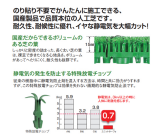

品番：EA997RK-40

品名：300x300mm 業務用人工芝

販売価格	1,180円(税抜) / 1,298円(税込)		
カタログ価格	1,180円(税抜) / 1,298円(税込)		
在庫数	最新在庫: 44 (2026/04/11 00:58現在)		
商品入数	1	販売単位	枚
カタログページ	2027ページ		

のり貼り不要でかんたんに施工できる、国産製品で品質本位の人工芝

仕様

メーカー	テラモト	型番	MR-001-378-1
材質	特殊配合EVA樹脂(エチレン・酢酸ビニール共重合体)、特殊放電加工	名称	本体
サイズ(タテ×ヨコ)	300×300mm	厚み	約28mm
重量	約380g	カラー	緑

のり貼り不要でかんたんに施工できる、国産製品で品質本位の人工芝です。

施工がカンタンなジョイント式

静電気を防止する特殊放電チョップ付

特殊放電チョップ+帯電防止剤入

耐久性、耐候性に優れ、イヤな静電気を大幅カット

しっかりと密度の詰まった、長く太い芝の葉は、裸足で歩きたくなる心地良さ。

ボリュームがあってへたりにくく、耐久性も抜群です。

国産だからできるボリュームのある芝の葉