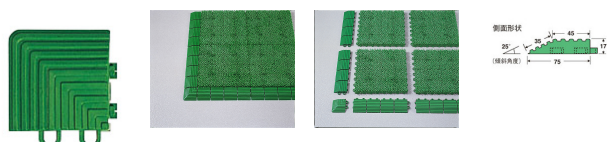

品番：EA997RK-41

品名：75x 75mm 角ふち

販売価格	225円(税抜) / 248円(税込)		
カタログ価格	225円(税抜) / 248円(税込)		
在庫数	最新在庫: 7 (2026/04/11 02:27現在)		
商品入数	1	販売単位	個
カタログページ	2027ページ		

仕様

メーカー	テラモト	型番	MR-001-290-9
材質	特殊ポリエチレン	名称	角ふち
サイズ(タテ×ヨコ)	75×75mm	厚み	約17mm
重量	約30g	カラー	緑
施工がカンタンなジョイント式			
つまずきやはね上がり等の危険を防止			
しっかりと密度の詰まった長く太い芝は、ボリュームがあり耐久性も抜群です。			
塩ビ不使用			
比較的柔らかいので取り外していただけます。 設置後、経過日数によっては劣化し破損する可能性があります。			