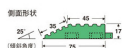

品番：EA997RK-42

品名：75x300mm 中ふち(雄)

販売価格	425円(税抜) / 468円(税込)		
カタログ価格	425円(税抜) / 468円(税込)		
在庫数	最新在庫: 29 (2026/04/11 02:28現在)		
商品入数	1	販売単位	個
カタログページ	2027ページ		

仕様

メーカー	テラモト	型番	MR-001-293-9
材質	特殊ポリエチレン	名称	中ふち(オス)
サイズ(タテ×ヨコ)	75×300mm	厚み	約17mm
重量	約115g	カラー	緑
塩ビ不使用			
施工がカンタンなジョイント式			
つまずきやはね上がり等の危険を防止			
しっかりと密度の詰まった長く太い芝は、ボリュームがあり耐久性も抜群です。			
比較的柔らかいので取り外していただけます。 設置後、経過日数によっては劣化し破損する可能性があります。			