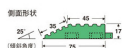

品番：EA997RK-42

品名：75x300mm 中ふち(雄)

販売価格	425円(税抜) / 468円(税込)		
カタログ価格	425円(税抜) / 468円(税込)		
在庫数	最新在庫: 29 (2026/06/27 16:42現在)		
商品入数	1	販売単位	個
カタログページ	2027ページ		

#### 仕様

メーカー	テラモト	型番	MR-001-293-9
材質	特殊ポリエチレン	名称	中ふち(オス)
サイズ(タテ×ヨコ)	75×300mm	厚み	約17mm
重量	約115g	カラー	緑

塩ビ不使用

施工がカンタンなジョイント式

つまずきやはね上がり等の危険を防止

しっかりと密度の詰まった長く太い芝は、ボリュームがあり耐久性も抜群です。

比較的柔らかいので取り外していただけます。  
設置後、経過日数によっては劣化し破損する可能性があります。