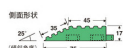

品番：EA997RK-43

品名：75x300mm 中ふち(雌)

販売価格	425円(税抜) / 468円(税込)		
カタログ価格	425円(税抜) / 468円(税込)		
在庫数	最新在庫: 17 (2026/04/11 03:55現在)		
商品入数	1	販売単位	個
カタログページ	2027ページ		

仕様

メーカー	テラモト	型番	MR-001-294-9
材質	特殊ポリエチレン	名称	中ふち(メス)
サイズ(タテ×ヨコ)	75×300mm	厚み	約17mm
重量	約120g	カラー	緑

塩ビ不使用

施工がカンタンなジョイント式

つまずきやはね上がり等の危険を防止

しっかりと密度の詰まった長く太い芝は、ボリュームがあり耐久性も抜群です。

比較的柔らかいので取り外していただけます。
設置後、経過日数によっては劣化し破損する可能性があります。

株式会社エスコ

大阪府大阪市西区立売堀3丁目8番14号 06-6532-6226(代表)

© 2018 ESCO Co.,Ltd.