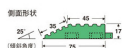

品番：EA997RK-43

品名：75x300mm 中ふち(雌)

販売価格	425円(税抜) / 468円(税込)		
カタログ価格	425円(税抜) / 468円(税込)		
在庫数	最新在庫: 17 (2026/04/11 02:28現在)		
商品入数	1	販売単位	個
カタログページ	2027ページ		

仕様

メーカー	テラモト	型番	MR-001-294-9
材質	特殊ポリエチレン	名称	中ふち(メス)
サイズ(タテ×ヨコ)	75×300mm	厚み	約17mm
重量	約120g	カラー	緑

塩ビ不使用

施工がカンタンなジョイント式

つまずきやはね上がり等の危険を防止

しっかりと密度の詰まった長く太い芝は、ボリュームがあり耐久性も抜群です。

比較的柔らかいので取り外していただけます。

設置後、経過日数によっては劣化し破損する可能性があります。

株式会社エスコ

大阪府大阪市西区立売堀3丁目8番14号 06-6532-6226(代表)