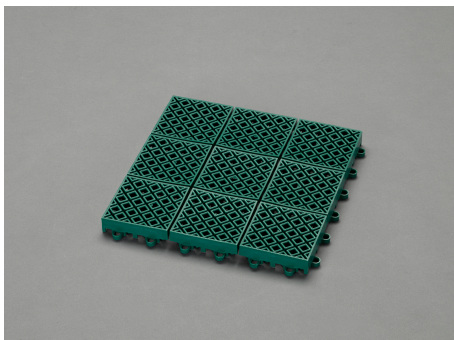

品番：EA997RX-121

品名：300x300x25mm 連結マット

販売価格	940円(税抜) / 1,034円(税込)		
カタログ価格	940円(税抜) / 1,034円(税込)		
在庫数	最新在庫: 102 (2026/04/30 09:57現在)		
商品入数	1	販売単位	枚
カタログページ	2027ページ		

仕様

メーカー	山崎産業 (CONDOR)	型番	F-159-HK
商品名	ニューマフロス	サイズ	300×300mm
厚み	25mm	重量	453g
材質	PE	カラー	グリーン

ブロック内でコマを分割した造りで、荷重を分散し変形を防ぎます。

耐久性・耐荷重性に優れたタフな水切りマット

広域の敷き込みに最適です。

屋内外対応タイプ

塩ビ不使用

防災適合品(防災性能登録番号:EO.010184)

ジョイント式

株式会社エスコ