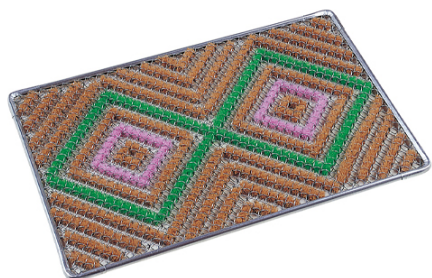

品番：EA997RX-334

品名：600x900mm 足ふきマット(泥落とし)

販売価格	8,320円(税抜) / 9,152円(税込)		
カタログ価格	8,320円(税抜) / 9,152円(税込)		
在庫数	最新在庫: 3 (2026/04/04 03:13現在)		
商品入数	1	販売単位	枚
カタログページ	2025ページ		

仕様

メーカー	テラモト	型番	MR-102-040-9
サイズ(mm)	600×900	厚み(mm)	カシメ:18、マット:25
材質	硬亜鉛メッキ鉄線、ふち:スチール亜鉛メッキ、毛:ポリプロピレン		
雪落としや粗土砂落としのロングセラー。			
現場や工場、積雪時の玄関に最適です。			
用途	現場や工場、積雪時の玄関などに	重量	3.7kg
スチール枠製			