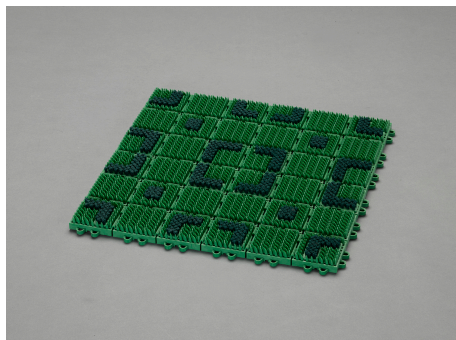

品番：EA997RX-91

品名：450x450x22mm ブラシマット(連結式)

| | | | |
|---------|------------------------------|------|---|
| 販売価格 | 7,720円(税抜) / 8,492円(税込) | | |
| カタログ価格 | 7,720円(税抜) / 8,492円(税込) | | |
| 在庫数 | 最新在庫: 8 (2026/07/05 16:46現在) | | |
| 商品入数 | 1 | 販売単位 | 枚 |
| カタログページ | 2026ページ | | |

仕様

| | | | |
|------|--|----|---------------------|
| メーカー | 山崎産業 (CONDOR) | 型番 | F-208-HK |
| 商品名 | エバック ニューブラシハードマット45 | 用途 | 粗泥落としに |
| サイズ | 450×450mm | 厚み | 22mm |
| 重量 | 1490g | 材質 | ベース:EVA ブラシ:ナイロン |
| 注意 | ・ジョイント式のため、仕上がりサイズは本駒、中心ち(緑駒)、コーナーを組み合わせ合わせたサイズになります。 ・樹脂マットは季節や温度の変化により伸縮する場合があります。 ・落とし込んで施工されている場合は外枠との間に隙間が生じることがあります。 | | |

- 大きなサイズでも簡単に巻ける特殊構造のブラシマット。
- 軽い力で簡単に丸められる構造なのでメンテナンスが楽々。
- ベース芝毛とブラシの2段階ブラッシングで 泥・砂利をしっかり落とします。
- 45cm大型駒のジョイント式なので施工が素早く簡単にできます。
- 高さが均一な安全設計。
- 塩ビ不使用

防災適合品(防災性能登録番号:EO.080209)

代替品

品番 EA997RX-30

コメント メーカー、商品色、サイズ異なります。