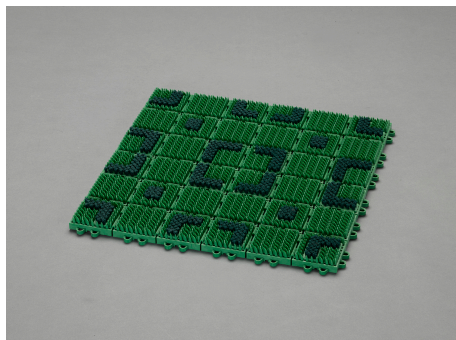

品番：EA997RX-91

品名：450x450x22mm ブラシマット(連結式)

販売価格	7,720円(税抜) / 8,492円(税込)		
カタログ価格	7,720円(税抜) / 8,492円(税込)		
在庫数	最新在庫: 8 (2026/07/05 16:07現在)		
商品入数	1	販売単位	枚
カタログページ	2026ページ		

### 仕様

メーカー	山崎産業 (CONDOR)	型番	F-208-HK
商品名	エバック ニューブラシハードマット45	用途	粗泥落としに
サイズ	450×450mm	厚み	22mm
重量	1490g	材質	ベース:EVA ブラシ:ナイロン
注意	・ジョイント式のため、仕上がりサイズは本駒、中心ち(緑駒)、コーナーを組み合わせ合わせたサイズになります。 ・樹脂マットは季節や温度の変化により伸縮する場合があります。 ・落とし込んで施工されている場合は外枠との間に隙間が生じることがあります。		

- 大きなサイズでも簡単に巻ける特殊構造のブラシマット。
- 軽い力で簡単に丸められる構造なのでメンテナンスが楽々。
- ベース芝毛とブラシの2段階ブラッシングで 泥・砂利をしっかりと落とします。
- 45cm大型駒のジョイント式なので施工が素早く簡単にできます。
- 高さが均一な安全設計。
- 塩ビ不使用

防災適合品(防災性能登録番号:EO.080209)

代替品

品番 EA997RX-30

コメント メーカー、商品色、サイズ異なります。