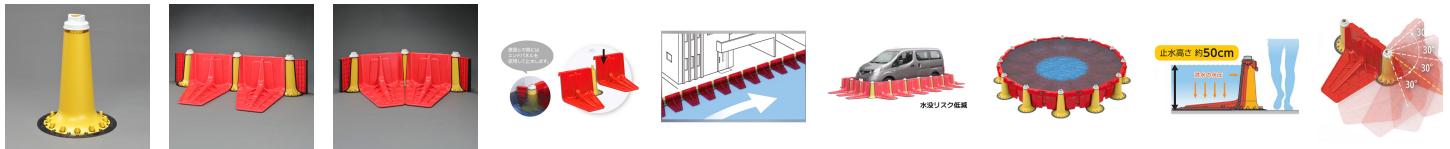

品番：EA997Z-63

品名：止水板用連結パーツ(3個)

販売価格	48,900円(税抜) / 53,790円(税込)		
カタログ価格	48,900円(税抜) / 53,790円(税込)		
在庫数	最新在庫: 0 (2026/06/13 06:36現在)		
商品入数	3	販売単位	St
カタログページ	2355ページ		

こちらの商品はメーカー直送品です。納期はエスコへお問い合わせください。別途発送運賃がかかります(北海道、沖縄、離島送りの場合)。

この商品は車上渡し品です。

仕様

メーカー	積水テクノ成型	商品名	セキスイ止水板プラバリア
仕様	連結パーツ	サイズ	φ420×586mm
重量	1.6kg	角度調節	30度
止水高さ	50cm	材質	ポリプロピレン樹脂・EPDM(エチレンプロピレンゴム)
入数	3個		

止水板用連結パーツ

角度調整(30度間隔)と連結機能を備えているため、建物の形状に合わせて設置できます。

樹脂製だから軽量でクイック設置が可能