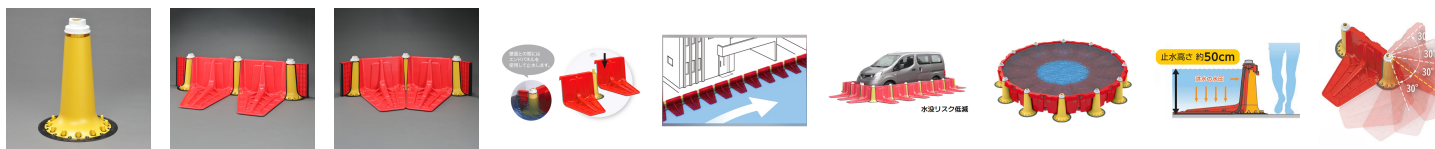

品番：EA997Z-64

品名：止水板用連結パーツ(2個)

販売価格	32,600円(税抜) / 35,860円(税込)		
カタログ価格	32,600円(税抜) / 35,860円(税込)		
在庫数	最新在庫: 0 (2026/06/13 07:45現在)		
商品入数	2	販売単位	St
カタログページ	2355ページ		

こちらの商品はメーカー直送品です。納期はエスコへお問い合わせください。別途発送運賃がかかります(北海道、沖縄、離島送りの場合)。

この商品は車上渡し品です。

仕様

メーカー	積水テクノ成型	商品名	セキスイ止水板プラバリア
仕様	連結パーツ	サイズ	φ420×586mm
重量	1.6kg	角度調節	30度
止水高さ	50cm	材質	ポリプロピレン樹脂・EPDM(エチレンプロピレンゴム)
入数	2個		

止水板用連結パーツ

角度調整(30度間隔)と連結機能を備えているため、建物の形状に合わせて設置できます。

樹脂製だから軽量でクイック設置が可能