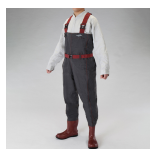

品番：EA998XC-36

品名：L/26cm 透湿水中長靴

販売価格	21,400円(税抜) / 23,540円(税込)		
カタログ価格	21,400円(税抜) / 23,540円(税込)		
在庫数	最新在庫: 0 (2026/06/23 15:42現在)		
商品入数	1	販売単位	足
カタログページ			

性別	身長	体重	胸囲	腕囲	股下	足長
男	165-175	60-75	85-95	28-32	80-85	26-27
女	155-165	50-65	75-85	25-28	75-80	25-26

### 仕様

ブランド名	PROX(プロックス)	型番	PX3202L
商品名	ブリザテックポリカウエダー チェスト	サイズ	L
身長目安	170~175cm	足サイズ	26~26.5cm
ウエスト	74~89cm	股下	80cm
ブーツ履口内径	約38cm	カラー	アッシュグレー
重量	約1.7kg		

ショート丈のブーツに透湿防水「ブリザテックPC」加工生地を使用

ブリザテックPCは、透湿防水機能が備わったブリザテックに特殊PC加工を施すことにより加水分解による劣化を抑制

ブーツ底は河川、磯場やテトラ、防波堤などに対応するフェルトソール

ベルトにはブラツキを抑える肩ベルトカントと軽量・高強度なYKKのバックルを採用

胸元にDカンを装備

フロント部に内ポケット付き

株式会社エスコ

大阪府大阪市西区立売堀3丁目8番14号 06-6532-6226(代表)

© 2018 ESCO Co.,Ltd.