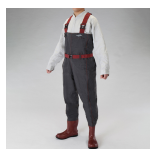

仕様

ブランド名	PROX(プロックス)	型番	PX32023L4L
商品名	ブリザテックポリカウエダー チェスト	サイズ	3L/4L
身長目安	180~190cm	足サイズ	28~29.5cm
ウエスト	80~96cm	股下	86cm
ブーツ履口内径	約40cm	カラー	アッシュグレー
重量	約1.9kg		

ショート丈のブーツに透湿防水「ブリザテックPC」加工生地を使用

ブリザテックPCは、透湿防水機能が備わったブリザテックに特殊PC加工を施すことにより加水分解による劣化を抑制

ブーツ底は河川、磯場やテトラ、防波堤などに対応するフェルトソール

ベルトにはブラツキを抑える肩ベルトカントと軽量・高強度なYKKのバックルを採用

胸元にDカンを装備

フロント部に内ポケット付き

株式会社エスコ

大阪府大阪市西区立売堀3丁目8番14号 06-6532-6226(代表)

© 2018 ESCO Co.,Ltd.