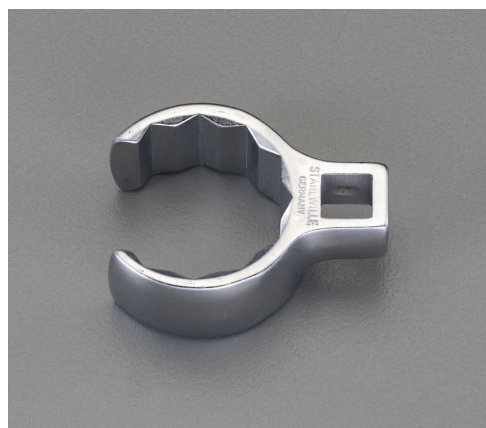

1/2"DRx1・1/8" [CROW-RING]スパナのバリエーション

EA品番	商品名	入数	販売価格 (税抜)	カタログ価格 (税抜)
EA617YW-21	1/2"DRx1・1/8" [CROW-RING]スパナ	1	15,100円	15,100円
EA617YW-22	1/2"DRx1・1/4" [CROW-RING]スパナ	1	16,600円	16,600円
EA617YW-23	1/2"DRx1・5/16" [CROW-RING]スパナ	1	17,400円	17,400円
EA617YW-24	1/2"DRx1・3/8" [CROW-RING]スパナ	1	17,400円	17,400円
EA617YW-25	1/2"DRx1・7/16" [CROW-RING]スパナ	1	19,000円	19,000円
EA617YW-26	1/2"DRx1・1/2" [CROW-RING]スパナ	1	19,000円	19,000円
EA617YW-27	1/2"DRx1・9/16" [CROW-RING]スパナ	1	21,600円	21,600円
EA617YW-28	1/2"DRx1・5/8" [CROW-RING]スパナ	1	21,600円	21,600円
EA617YW-29	1/2"DRx1・3/4" [CROW-RING]スパナ	1	25,000円	25,000円