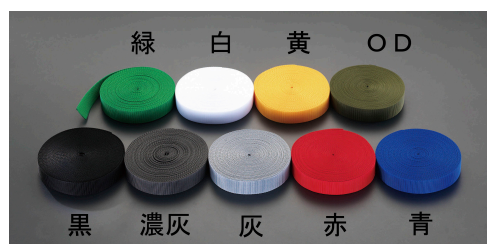

25x1.2mm/10m ベルト・平織(PP製・黒)のバリエーション

EA品番	商品名	入数	販売価格 (税抜)	カタログ価格 (税抜)
EA628PT-41	25x1.2mm/10m ベルト・平織(PP製・黒)	1	1,650円	1,650円
EA628PT-42A	25x1.2mm/25m ベルト・平織(PP製・黒)	1	3,080円	3,080円
EA628PT-43	25x1.2mm/50m ベルト・平織(PP製・黒)	1	6,810円	6,810円
EA628PT-47	25x1.2mm/10m ベルト・平織(PP製・灰)	1	1,650円	1,650円
EA628PT-49	25x1.2mm/50m ベルト・平織(PP製・灰)	1	6,810円	6,810円
EA628PT-50	25x1.2mm/10m ベルト・平織(PP製・赤)	1	1,650円	1,650円
EA628PT-52	25x1.2mm/50m ベルト・平織(PP製・赤)	1	6,810円	6,810円
EA628PT-53	25x1.2mm/10m ベルト・平織(PP製・青)	1	1,650円	1,650円
EA628PT-55	25x1.2mm/50m ベルト・平織(PP製・青)	1	6,810円	6,810円
EA628PT-56	25x1.2mm/10m ベルト・平織(PP製・緑)	1	1,650円	1,650円
EA628PT-58	25x1.2mm/50m ベルト・平織(PP製・緑)	1	6,810円	6,810円
EA628PT-59	25x1.2mm/10m ベルト・平織(PP製・白)	1	1,650円	1,650円
EA628PT-61	25x1.2mm/50m ベルト・平織(PP製・白)	1	6,810円	6,810円
EA628PT-62	25x1.2mm/10m ベルト・平織(PP製・黄)	1	1,650円	1,650円
EA628PT-64	25x1.2mm/50m ベルト・平織(PP製・黄)	1	6,810円	6,810円
EA628PT-65	25x1.2mm/10m ベルト・平織(PP製・OD色)	1	1,650円	1,650円
EA628PT-66A	25x1.2mm/25m ベルト・平織(PP製・OD色)	1	3,840円	3,840円
EA628PT-67	25x1.2mm/50m ベルト・平織(PP製・OD色)	1	6,810円	6,810円