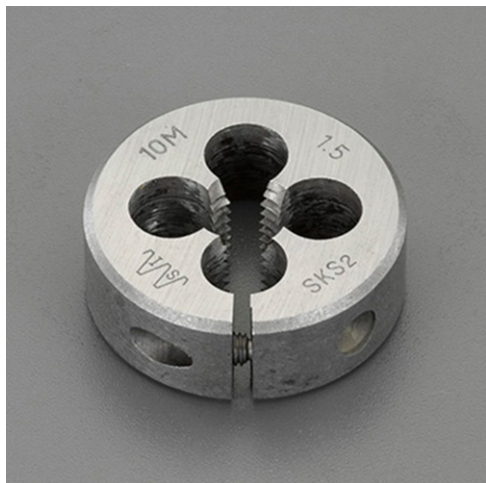

M 8x1.0 /38mm ダイス(SKS2)のバリエーション

EA品番	商品名	入数	販売価格 (税抜)	カタログ価格 (税抜)
EA829ML-8	M 8x1.0 /38mm ダイス(SKS2)	1	6,840円	6,840円
EA829ML-8B	M 8x1.25/38mm ダイス(SKS2)	1	6,190円	6,190円
EA829ML-10	M10x1.0 /38mm ダイス(SKS2)	1	8,000円	8,000円
EA829ML-10B	M10x1.25/38mm ダイス(SKS2)	1	6,840円	6,840円
EA829ML-10C	M10x1.5 /38mm ダイス(SKS2)	1	6,190円	6,190円
EA829ML-12	M12x1.0 /38mm ダイス(SKS2)	1	8,000円	8,000円
EA829ML-12B	M12x1.25/38mm ダイス(SKS2)	1	6,190円	6,190円
EA829ML-12C	M12x1.5 /38mm ダイス(SKS2)	1	6,190円	6,190円
EA829ML-12D	M12x1.75/38mm ダイス(SKS2)	1	6,190円	6,190円
EA829ML-14	M14x1.0 /38mm ダイス(SKS2)	1	8,000円	8,000円
EA829ML-14B	M14x1.25/38mm ダイス(SKS2)	1	8,000円	8,000円
EA829ML-14C	M14x1.5 /38mm ダイス(SKS2)	1	6,190円	6,190円
EA829ML-14D	M14x2.0 /38mm ダイス(SKS2)	1	6,190円	6,190円
EA829ML-16	M16x1.0 /38mm ダイス(SKS2)	1	8,010円	8,010円
EA829ML-16B	M16x1.5 /38mm ダイス(SKS2)	1	6,190円	6,190円
EA829ML-16C	M16x2.0 /38mm ダイス(SKS2)	1	6,190円	6,190円