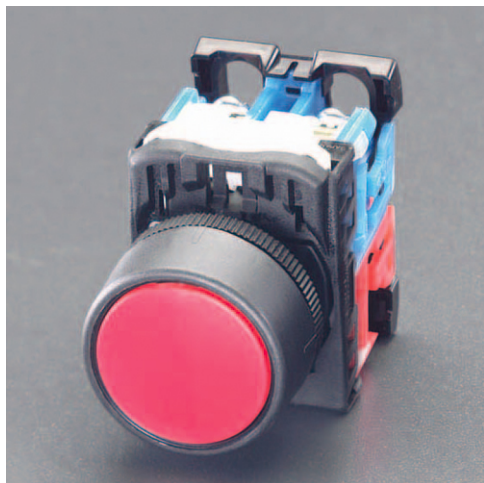

22/25mm 押しボタンスイッチ(赤)のバリエーション

EA品番	商品名	入数	販売価格 (税抜)	カタログ価格 (税抜)
EA940D-91	22/25mm 押しボタンスイッチ(赤)	1	765円	765円
EA940D-92	22/25mm 押しボタンスイッチ(黒)	1	765円	765円
EA940D-93	22/25mm 押しボタンスイッチ(緑)	1	765円	765円
EA940D-94	22/25mm 押しボタンスイッチ(黄)	1	765円	765円
EA940D-96	22/25mm 押しボタンスイッチ(赤)	1	1,220円	1,220円
EA940D-97	22/25mm 押しボタンスイッチ(黒)	1	1,220円	1,220円
EA940D-98	22/25mm 押しボタンスイッチ(緑)	1	1,220円	1,220円
EA940D-99	22/25mm 押しボタンスイッチ(黄)	1	1,220円	1,220円