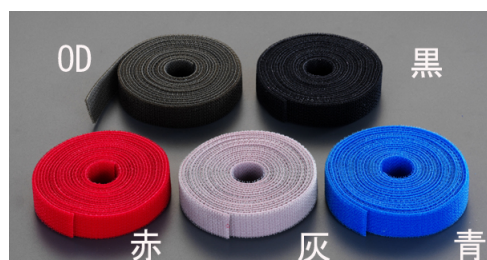

16mmx2.0m 両面マジック結束バンド(赤)のバリエーション

EA品番	商品名	入数	販売価格 (税抜)	カタログ価格 (税抜)
EA944M-1	16mmx2.0m 両面マジック結束バンド(赤)	1	520円	520円
EA944M-3	16mmx4.0m 両面マジック結束バンド(赤)	1	1,000円	1,000円
EA944M-4	16mmx6.0m 両面マジック結束バンド(赤)	1	1,660円	1,660円
EA944M-5	16mmx2.0m 両面マジック結束バンド(灰)	1	520円	520円
EA944M-6	16mmx3.0m 両面マジック結束バンド(灰)	1	760円	760円
EA944M-7	16mmx4.0m 両面マジック結束バンド(灰)	1	1,000円	1,000円
EA944M-8	16mmx6.0m 両面マジック結束バンド(灰)	1	1,660円	1,660円
EA944M-9	16mmx2.0m 両面マジック結束バンド(青)	1	520円	520円
EA944M-17	16mmx2.0m 両面マジック結束バンド(黒)	1	520円	520円
EA944M-25	20mmx2.0m 両面マジック結束バンド(灰)	1	580円	580円
EA944M-27	20mmx4.0m 両面マジック結束バンド(灰)	1	1,180円	1,180円
EA944M-28	20mmx6.0m 両面マジック結束バンド(灰)	1	2,040円	2,040円
EA944M-29	20mmx2.0m 両面マジック結束バンド(青)	1	580円	580円
EA944M-30	20mmx3.0m 両面マジック結束バンド(青)	1	960円	960円
EA944M-37	20mmx2.0m 両面マジック結束バンド(黒)	1	580円	580円
EA944M-38	20mmx3.0m 両面マジック結束バンド(黒)	1	960円	960円
EA944M-40	20mmx6.0m 両面マジック結束バンド(黒)	1	2,040円	2,040円
EA944M-45	25mmx2.0m 両面マジック結束バンド(灰)	1	800円	800円
EA944M-46	25mmx3.0m 両面マジック結束バンド(灰)	1	1,160円	1,160円
EA944M-48	25mmx6.0m 両面マジック結束バンド(灰)	1	2,660円	2,660円
EA944M-49	25mmx2.0m 両面マジック結束バンド(青)	1	800円	800円
EA944M-58	25mmx3.0m 両面マジック結束バンド(黒)	1	1,160円	1,160円
EA944M-72	40mmx6.0m 両面マジック結束バンド(黒)	1	4,300円	4,300円