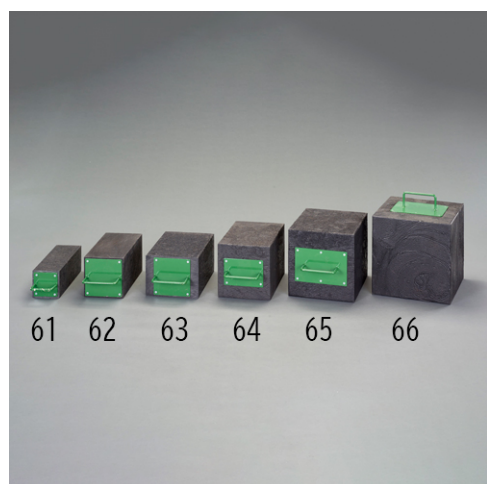

100x100x300mm 樹脂製角材(取手付)のバリエーション

EA品番	商品名	入数	販売価格 (税抜)	カタログ価格 (税抜)
EA993DS-61	100x100x300mm 樹脂製角材(取手付)	1	9,440円	9,440円
EA993DS-62	150x150x300mm 樹脂製角材(取手付)	1	15,200円	15,200円
EA993DS-63	150x200x300mm 樹脂製角材(取手付)	1	16,200円	16,200円
EA993DS-64	200x200x300mm 樹脂製角材(取手付)	1	20,400円	20,400円
EA993DS-65	250x250x300mm 樹脂製角材(取手付)	1	27,700円	27,700円
EA993DS-66	300x300x300mm 樹脂製角材(取手付)	1	36,700円	36,700円