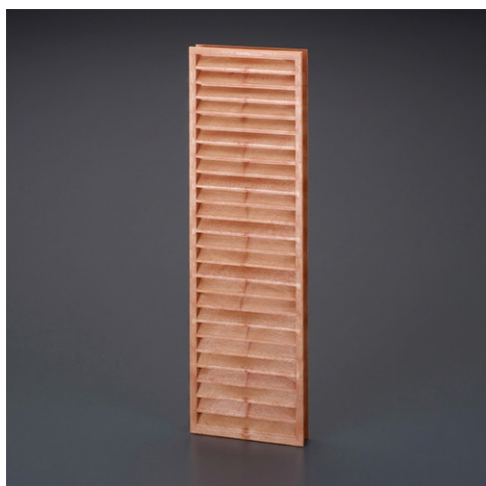

150x600mm 立型ドア用ガラリ(チーク)のバリエーション

EA品番	商品名	入数	販売価格 (税抜)	カタログ価格 (税抜)
EA997MF-12	150x600mm 立型ドア用ガラリ(チーク)	1	5,250円	5,250円

株式会社エスコ

大阪府大阪市西区立売堀3丁目8番14号 06-6532-6226(代表)

© 2018 ESCO Co.,Ltd.