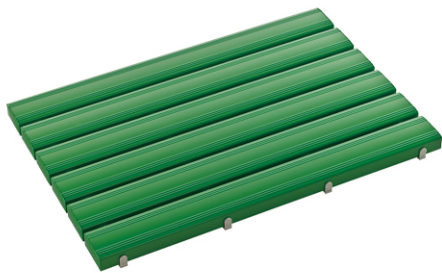

400x 900mm すのこ(プラスチック製/グリーン)のバリエーション

EA品番	商品名	入数	販売価格 (税抜)	カタログ価格 (税抜)
EA997RJ-19	400x 900mm すのこ(プラスチック製/グリーン)	1	8,800円	8,800円
EA997RJ-20	400x 900mm すのこ(プラスチック製/ブルー)	1	8,800円	8,800円
EA997RJ-20B	400x 900mm すのこ(プラスチック製/ピンク)	1	8,800円	8,800円
EA997RJ-21A	600x 900mm すのこ(プラスチック製/グリーン)	1	13,700円	13,700円
EA997RJ-22A	600x 900mm すのこ(プラスチック製/ブルー)	1	13,700円	13,700円
EA997RJ-23A	600x 900mm すのこ(プラスチック製/ピンク)	1	13,700円	13,700円
EA997RJ-24A	600x1200mm すのこ(プラスチック製/グリーン)	1	17,000円	17,000円
EA997RJ-25A	600x1200mm すのこ(プラスチック製/ブルー)	1	17,000円	17,000円
EA997RJ-26A	600x1200mm すのこ(プラスチック製/ピンク)	1	17,000円	17,000円