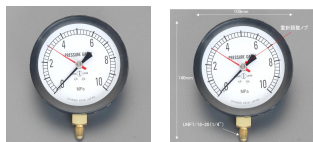

品番 : EA105A-13

品名 : 0~10MPa 圧力計(指示針式)

販売価格	12,100円(税抜) / 13,310円(税込)		
カタログ価格	12,100円(税抜) / 13,310円(税込)		
在庫数	最新在庫: 3 (2026/06/06 10:55現在)		
商品入数	1	販売単位	個
カタログページ	0024ページ		

仕様

メーカー	ロテックス (ROTEX)	型番	RP1720-10
圧力範囲	0~10MPa	ゲージ径	φ100mm
ゲージ厚み	42mm	取付ねじ	UNF7/16-20(1/4"フレア)
重量	271g	様式	置針付

空調配管などの耐圧テスト時にご利用ください。

置針によって、配管の漏れが一目で確認できます。

長配管の検査の際は、何箇所かに使用することで、漏れ箇所の限定が容易になります。

株式会社エスコ

大阪府大阪市西区立売堀3丁目8番14号 06-6532-6226(代表)

© 2018 ESCO Co.,Ltd.