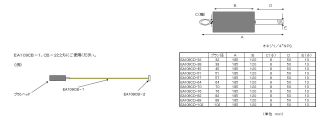

異物を掻き落とししたり、取り除く作業に便利です。

仕様

ねじサイズ	1/4" NPS	材質	ブラシ: ステンレス ねじ部: スチール
ブラシ径	38mm	重量(g)	約111
EA109CA-1、CB-1、旧EA109CA用			

株式会社エスコ
大阪府大阪市西区立売堀3丁目8番14号 06-6532-6226(代表)
© 2018 ESCO Co.,Ltd.