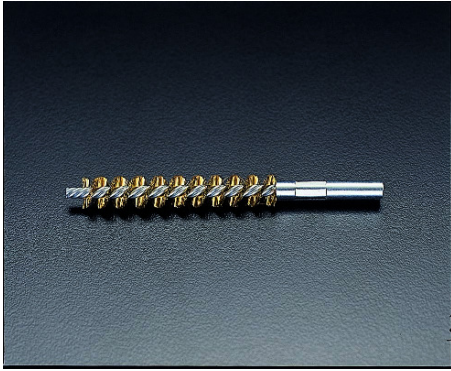

品番：EA109CJ-16

品名：15.9mm チューブブラシヘッド(真鍮製)

販売価格	2,230円(税抜) / 2,453円(税込)		
カタログ価格	2,230円(税抜) / 2,453円(税込)		
在庫数	最新在庫: 56 (2026/04/04 12:46現在)		
商品入数	1	販売単位	本
カタログページ	0054ページ		

チューブブラシのタイプについて

シングルねじり・シングルステム型

このタイプは、一般的な清掃作業に最適です。軸の回転により、ブラシの先端が円滑に清掃を行います。

シングルねじり・ダブルステム型

このタイプは、軸の両端から同時に清掃を行うことができます。効率的な清掃が可能です。

ダブルねじり・ダブルステム型

刷毛の特徴

異物を掻き落とししたり、取り除く作業に便利です

仕様

EA109CH用			
ねじ	No.12-24NC	ブラシ径	16.0mm
材質	ブラシ:真鍮 軸:スチール		
シングルねじり、ダブルステム型			
異物を掻き落とししたり、取り除く作業に便利です。			

株式会社エスコ

大阪府大阪市西区立売堀3丁目8番14号 06-6532-6226(代表)

© 2018 ESCO Co.,Ltd.