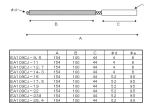

異物を掻き落とししたり、取り除く作業に便利です

仕様

EA109CH用			
ねじ	No.12-24NC	ブラシ径	16.0mm
材質	ブラシ:真鍮 軸:スチール		
シングルねじり、ダブルステム型			
異物を掻き落とししたり、取り除く作業に便利です。			

株式会社エスコ

大阪府大阪市西区立売堀3丁目8番14号 06-6532-6226(代表)

© 2018 ESCO Co.,Ltd.