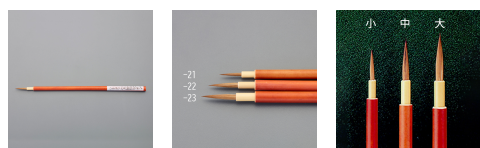

品番：EA109MG-22

品名：[中] 面相筆(イタチ毛)

販売価格	3,550円(税抜) / 3,905円(税込)		
カタログ価格	3,550円(税抜) / 3,905円(税込)		
在庫数	最新在庫: 19 (2026/05/26 21:20現在)		
商品入数	1	販売単位	本
カタログページ	0145ページ		

仕様

サイズ	中	全長	約210mm
毛丈	17mm	毛幅	2.5mm
イタチ毛			
絵画、デザイン、版下、アニメーションなどの分野で使用されています。			
本来は羊毛の毛を使った日本画の線書き用の筆ですが、当店ではイタチの毛を使用することにより、腰の強さ、まとまりの良さなどバランスの良い筆に仕上げています。			
本製品は手作りの為、一本毎微妙に大きさが異なります。			
水性用			