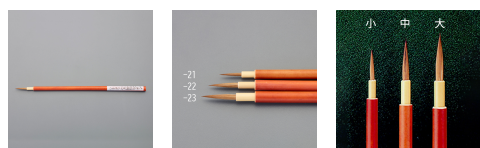

品番：EA109MG-22

品名：[中] 面相筆(イタチ毛)

販売価格	3,550円(税抜) / 3,905円(税込)		
カタログ価格	3,550円(税抜) / 3,905円(税込)		
在庫数	最新在庫: 19 (2026/04/04 23:08現在)		
商品入数	1	販売単位	本
カタログページ	0145ページ		

#### 仕様

サイズ	中	全長	約210mm
毛丈	17mm	毛幅	2.5mm
イタチ毛			
絵画、デザイン、版下、アニメーションなどの分野で使用されています。			
本来は羊毛の毛を使った日本画の線書き用の筆ですが、当店ではイタチの毛を使用することにより、腰の強さ、まとまりの良さなどバランスの良い筆に仕上げています。			
本製品は手作りの為、一本毎微妙に大きさが異なります。			
水性用			