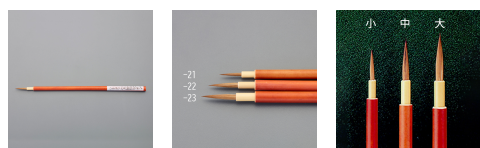

品番 : EA109MG-22

品名 : [中] 面相筆(イタチ毛)

販売価格	3,550円(税抜) / 3,905円(税込)		
カタログ価格	3,550円(税抜) / 3,905円(税込)		
在庫数	最新在庫: 19 (2026/04/04 21:52現在)		
商品入数	1	販売単位	本
カタログページ	0145ページ		

#### 仕様

サイズ	中	全長	約210mm
毛丈	17mm	毛幅	2.5mm
イタチ毛			
絵画、デザイン、版下、アニメーションなどの分野で使用されています。			
本来は羊毛の毛を使った日本画の線書き用の筆ですが、当店ではイタチの毛を使用することにより、腰の強さ、まとまりの良さなどバランスの良い筆に仕上げています。			
本製品は手作りの為、一本毎微妙に大きさが異なります。			
水性用			