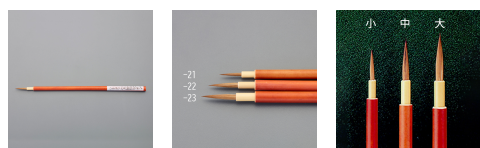

品番：EA109MG-23

品名：[大] 面相筆(イタチ毛)

| | | | |
|---------|-------------------------------|------|---|
| 販売価格 | 5,000円(税抜) / 5,500円(税込) | | |
| カタログ価格 | 5,000円(税抜) / 5,500円(税込) | | |
| 在庫数 | 最新在庫: 11 (2026/05/26 20:25現在) | | |
| 商品入数 | 1 | 販売単位 | 本 |
| カタログページ | 0145ページ | | |

仕様

| | | | |
|------------------------------------------------------------------------------|------|----|--------|
| サイズ | 大 | 全長 | 約215mm |
| 毛丈 | 20mm | 毛幅 | 3mm |
| イタチ毛 | | | |
| 絵画、デザイン、版下、アニメーションなどの分野で使用されています。 | | | |
| 本来は羊毛の毛を使った日本画の線書き用の筆ですが、当店ではイタチの毛を使用することにより、腰の強さ、まとまりの良さなどバランスの良い筆に仕上げています。 | | | |
| 本製品は手作りの為、一本毎微妙に大きさが異なります。 | | | |
| 水性用 | | | |