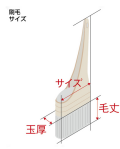

品番：EA109MV-2

品名：42mm 水性用ダメ込用刷毛(馬毛)

販売価格	1,920円(税抜) / 2,112円(税込)		
カタログ価格	1,920円(税抜) / 2,112円(税込)		
在庫数	最新在庫: 1 (2026/05/07 20:17現在)		
商品入数	1	販売単位	本
カタログページ	0151ページ		

品番	品名	規格	単位	在庫
EA109MV-2	42mm 水性用ダメ込用刷毛(馬毛)	42mm	本	1

### 仕様

毛幅	42mm	毛丈	37mm
玉厚	19mm	毛質	ふつう
全長	190mm	重量	約39g
板幅	40mm	型式	筋違

馬毛

塗装用

水性用

隅切り用

独自開発した PCT製法により、獣毛ながら水性反応硬化型塗料時の刷毛の固まりを抑え、長期の使用が可能です。

塗料含みに優れたダメ込み用刷毛です。

「ダメ」とは塗装職人が使う用語で「塗り忘れ」の事を指します。  
「ダメ」が出ないように「塗り込む」ので「ダメ込み」(隅切り)と呼ばれています。  
(毛先がまとまって広がらず腰がある刷毛が条件)

株式会社エスコ

大阪府大阪市西区立売堀3丁目8番14号 06-6532-6226(代表)

© 2018 ESCO Co.,Ltd.