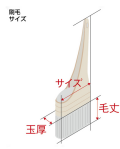

品番 : EA109MV-2

品名 : 42mm 水性用ダメ込用刷毛(馬毛)

販売価格	1,920円(税抜) / 2,112円(税込)		
カタログ価格	1,920円(税抜) / 2,112円(税込)		
在庫数	最新在庫: 1 (2026/06/27 10:23現在)		
商品入数	1	販売単位	本
カタログページ	0151ページ		

品番	品名	規格	単位	在庫
EA109MV-2	42mm 水性用ダメ込用刷毛(馬毛)	42mm	本	1

仕様

毛幅	42mm	毛丈	37mm
玉厚	19mm	毛質	ふつう
全長	190mm	重量	約39g
板幅	40mm	型式	筋違

馬毛

塗装用

水性用

隅切り用

独自開発した PCT製法により、獣毛ながら水性反応硬化型塗料時の刷毛の固まりを抑え、長期の使用が可能です。

塗料含みに優れたダメ込み用刷毛です。

「ダメ」とは塗装職人が使う用語で「塗り忘れ」の事を指します。
「ダメ」が出ないように「塗り込む」ので「ダメ込み」(隅切り)と呼ばれています。
(毛先がまとまって広がらず腰がある刷毛が条件)

株式会社エスコ

大阪府大阪市西区立売堀3丁目8番14号 06-6532-6226(代表)

© 2018 ESCO Co.,Ltd.