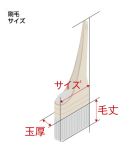

品番 : EA109MV-3

品名 : 55mm 水性用ダメ込用刷毛(馬毛)

販売価格	2,160円(税抜) / 2,376円(税込)		
カタログ価格	2,160円(税抜) / 2,376円(税込)		
在庫数	最新在庫: 1 (2026/05/07 19:52現在)		
商品入数	1	販売単位	本
カタログページ	0151ページ		

品名	品番	長さ	幅	重量	材質	用途
馬毛	EA109MV-3	187mm	48mm	約46.5g	馬毛	水性用ダメ込用

仕様

毛幅	55mm	毛丈	37mm
玉厚	19mm	毛質	ふつう
全長	187mm	重量	約46.5g
板幅	48mm	型式	筋違

馬毛

塗装用

水性用

隅切り用

独自開発した PCT製法により、獣毛ながら水性反応硬化型塗料時の刷毛の固まりを抑え、長期の使用が可能です。

塗料含みに優れたダメ込み用刷毛です。

「ダメ」とは塗装職人が使う用語で「塗り忘れ」の事を指します。
「ダメ」が出ないように「塗り込む」ので「ダメ込み」(隅切り)と呼ばれています。
(毛先がまとまって広がらず腰がある刷毛が条件)

株式会社エスコ

大阪府大阪市西区立売堀3丁目8番14号 06-6532-6226(代表)

© 2018 ESCO Co.,Ltd.