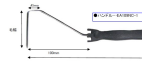

品番：EA109NA-66

品名：150mm(6mm) 交換用ローラー(2本)

| | | | |
|---------|------------------------------|------|---|
| 販売価格 | 1,640円(税抜) / 1,804円(税込) | | |
| カタログ価格 | 1,640円(税抜) / 1,804円(税込) | | |
| 在庫数 | 最新在庫: 8 (2026/07/01 09:51現在) | | |
| 商品入数 | 2 | 販売単位 | 組 |
| カタログページ | 0153ページ | | |

粗面

仕様

| | | | |
|------|--------------|------|----------------|
| 毛幅 | 150mm | 毛丈 | 20mm |
| 仕様 | 粗面 | 軸径 | 6mm |
| 適応塗面 | コンクリート、モルタル等 | 適応塗料 | 各種エマルジョン、水性艶色等 |
| 毛材質 | ポリエステル・アクリル | 入数 | 2本 |
| 用途 | 水性、油性、一般塗料用 | | |

外装用

アクリル繊維の混紡によりキメ細かい仕上がりに

毛丈が長いので凸凹の粗面塗りに最適です。

ハンドルの軸径が6mmのものに取付可能です。

ローラー刷毛は塗装面に抜け毛がつかないように、使用前に必ず毛払いをしてください。

株式会社エスコ

大阪府大阪市西区立売堀3丁目8番14号 06-6532-6226(代表)

© 2018 ESCO Co.,Ltd.