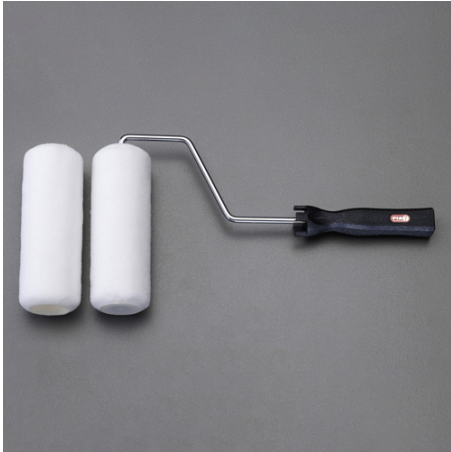

品番：EA109NC-101

品名：175x355mm ローラー刷毛(仕上用)

販売価格	2,660円(税抜) / 2,926円(税込)		
カタログ価格	2,660円(税抜) / 2,926円(税込)		
在庫数	最新在庫: 7 (2026/05/14 18:58現在)		
商品入数	1	販売単位	St
カタログページ	0151ページ		

万能

仕様

毛幅	175mm	毛丈	13mm
ローラー内径	38mm	適応塗面	コンクリート、モルタル等
適応塗料	水性ウレタン、弱溶剤ウレタン、水性シリコン、弱溶剤シリコン等	毛材質	ポリエステル
用途	上塗塗装、仕上げ塗装に最適	材質	ローラー:ポリエステル グリップ:プラスチック シャフト:スチール
ハンドルサイズ	195(W)×355(L)mm	グリップサイズ	28×26×150(L)mm
使用ローラー刷毛	EA109NC-102	シャフト径	7mm

内・外装用

無泡タイプ

※塗装時に気泡が出にくい構造

耐久性があり、ソフトタッチできめ細かい仕上りに

ローラー2本入

キメ細やかな美粧仕上げで、抜け毛の少ない無泡タイプ。

長時間の作業でもヘタリが少ない

塗料の含みが良く、作業性も良好